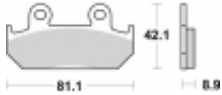

## SBS 593 RS motocyklowe klocki hamulcowe komplet na 1 tarczę

Cena	<b>134,01 zł</b>
Dostępność	<b>2 do 30 dni</b>
Czas wysyłki	<b>Na zamówienie</b>
Numer katalogowy	<b>593 RS</b>
Producent	<b>SBS</b>