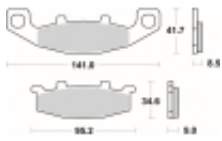

Link do produktu: <https://www.motorus.pl/sbs-597-hf-motocyklowe-klocki-hamulcowe-komplet-na-1-tarcze-p-33443.html>

SBS 597 HF motocyklowe klocki hamulcowe komplet na 1 tarczę

Cena	89,10 zł
Dostępność	2 do 30 dni
Czas wysyłki	Na zamówienie
Numer katalogowy	597 HF
Producent	SBS

Opis produktu

SBS 597HF motocyklowe klocki hamulcowe komplet na 1 tarczę

Wykonane z mieszaniny ceramicznej klocki SBS serii STREET zapewniają stabilną siłę hamowania wysoki poziom komfortu oraz ponadprzeciętną żywotność bez względu na warunki użytkowania. Klocki zaprojektowane zostały do użytku ulicznego. Ze względu na właściwości doceniane przez codziennych użytkowników jak i turystów motocyklowych. Zapewniają pewną i dobrze zbalansowaną siłę hamowania.