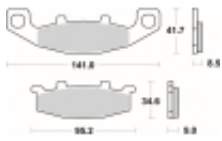

Link do produktu: <https://www.motorus.pl/sbs-597-hs-motocyklowe-klocki-hamulcowe-komplet-na-1-tarcze-p-33444.html>

## SBS 597 HS motocyklowe klocki hamulcowe komplet na 1 tarczę

Cena	<b>116,10 zł</b>
Dostępność	<b>2 do 30 dni</b>
Czas wysyłki	<b>Na zamówienie</b>
Numer katalogowy	<b>597 HS</b>
Producent	<b>SBS</b>