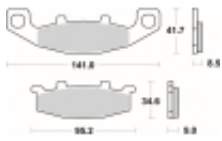

Link do produktu: <https://www.motorus.pl/sbs-597-ls-motocyklowe-klocki-hamulcowe-komplet-na-1-tarcze-p-33445.html>

SBS 597 LS motocyklowe klocki hamulcowe komplet na 1 tarczę

Cena	116,10 zł
Dostępność	2 do 30 dni
Czas wysyłki	Na zamówienie
Numer katalogowy	597 LS
Producent	SBS

Opis produktu

SBS 597LS motocyklowe klocki hamulcowe komplet na 1 tarczę

Klocki LS serii STREET EXCEL to połączenie doskonale dozowanej wolnej od efektu fadingu siły hamowania. Wykonane ze spieków metali. Klocki sprawdzają się doskonale we wszystkich sytuacjach gdzie niezmiernie ważne jest płynne i szybkie zatrzymanie. Szybko odprowadzają ciepło i nie tracą swoich właściwości pod wpływem temperatury jednocześnie są kompromisem pomiędzy maksymalnym współczynnikiem tarcia a minimalnym zużyciem tarczy hamulcowej. Należy używać wyłącznie do zacisków tylnego koła.