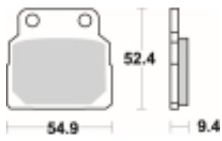

Link do produktu: <https://www.motorus.pl/sbs-598-hf-motocyklowe-klocki-hamulcowe-komplet-na-1-tarcze-p-34085.html>

SBS 598 HF motocyklowe klocki hamulcowe komplet na 1 tarczę

Cena	76,50 zł
Dostępność	2 do 30 dni
Czas wysyłki	Na zamówienie
Numer katalogowy	598 HF
Producent	SBS