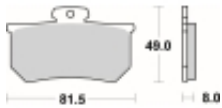

Link do produktu: <https://www.motorus.pl/sbs-599-hf-motocyklowe-klocki-hamulcowe-komplet-na-1-tarcze-p-33446.html>

SBS 599 HF motocyklowe klocki hamulcowe komplet na 1 tarczę

Cena	161,10 zł
Dostępność	2 do 30 dni
Czas wysyłki	Na zamówienie
Numer katalogowy	599 HF
Producent	SBS