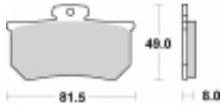

## SBS 599 RS motocyklowe klocki hamulcowe komplet na 1 tarczę

Cena	<b>144,00 zł</b>
Dostępność	<b>2 do 30 dni</b>
Czas wysyłki	<b>Na zamówienie</b>
Numer katalogowy	<b>599 RS</b>
Producent	<b>SBS</b>