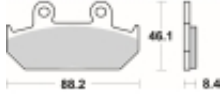

Link do produktu: <https://www.motorus.pl/sbs-600-hf-motocyklowe-klocki-hamulcowe-komplet-na-1-tarcze-p-34088.html>

SBS 600 HF motocyklowe klocki hamulcowe komplet na 1 tarczę

Cena	80,10 zł
Dostępność	2 do 30 dni
Czas wysyłki	Na zamówienie
Numer katalogowy	600 HF
Producent	SBS