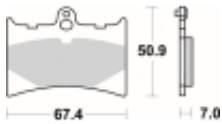

Link do produktu: <https://www.motorus.pl/sbs-601-hf-motocyklowe-klocki-hamulcowe-komplet-na-1-tarcze-p-33448.html>

SBS 601 HF motocyklowe klocki hamulcowe komplet na 1 tarczę

Cena	78,30 zł
Dostępność	2 do 30 dni
Czas wysyłki	Na zamówienie
Numer katalogowy	601 HF
Producent	SBS