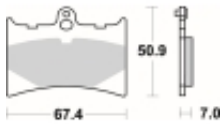

## SBS 601 RS motocyklowe klocki hamulcowe komplet na 1 tarczę

Cena	<b>144,00 zł</b>
Dostępność	<b>2 do 30 dni</b>
Czas wysyłki	<b>Na zamówienie</b>
Numer katalogowy	<b>601 RS</b>
Producent	<b>SBS</b>