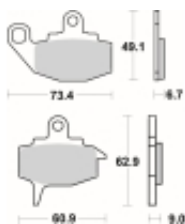

Link do produktu: <https://www.motorus.pl/sbs-602-hf-motocyklowe-klocki-hamulcowe-komplet-na-1-tarcze-p-33683.html>

SBS 602 HF motocyklowe klocki hamulcowe komplet na 1 tarczę

Cena	76,50 zł
Dostępność	2 do 30 dni
Czas wysyłki	Na zamówienie
Numer katalogowy	602 HF
Producent	SBS

Opis produktu

SBS 602HF motocyklowe klocki hamulcowe komplet na 1 tarczę

Wykonane z mieszaniny ceramicznej klocki SBS serii STREET zapewniają stabilną siłę hamowania wysoki poziom komfortu oraz ponadprzeciętną żywotność bez względu na warunki użytkowania. Klocki zaprojektowane zostały do użytku ulicznego. Ze względu na właściwości doceniane przez codziennych użytkowników jak i turystów motocyklowych. Zapewniają pewną i dobrze zbalansowaną siłę hamowania.