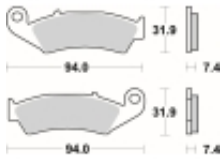

Link do produktu: <https://www.motorus.pl/sbs-603-hf-motocyklowe-klocki-hamulcowe-komplet-na-1-tarcze-p-34090.html>

SBS 603 HF motocyklowe klocki hamulcowe komplet na 1 tarczę

Cena	99,00 zł
Dostępność	2 do 30 dni
Czas wysyłki	Na zamówienie
Numer katalogowy	603 HF
Producent	SBS

Opis produktu

SBS 603HF motocyklowe klocki hamulcowe komplet na 1 tarczę

Wykonane z mieszaniny ceramicznej klocki SBS serii STREET zapewniają stabilną siłę hamowania wysoki poziom komfortu oraz ponadprzeciętną żywotność bez względu na warunki użytkowania. Klocki zaprojektowane zostały do użytku ulicznego. Ze względu na właściwości doceniane przez codziennych użytkowników jak i turystów motocyklowych. Zapewniają pewną i dobrze zbalansowaną siłę hamowania.