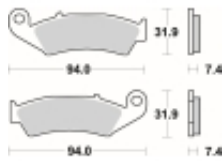

Link do produktu: <https://www.motorus.pl/sbs-603-rsi-motocyklowe-klocki-hamulcowe-komplet-na-1-tarcze-p-34091.html>

SBS 603 RSI motocyklowe klocki hamulcowe komplet na 1 tarczę

Cena	123,00 zł
Dostępność	2 do 30 dni
Czas wysyłki	Na zamówienie
Numer katalogowy	603 RSI
Producent	SBS

Opis produktu

SBS 603RSI motocyklowe klocki hamulcowe komplet na 1 tarczę

RSI Off-Road Racing – Sinter (przód/tył): klocki te są zbudowane ze specjalnie przygotowanych ze spieków metali dzięki czemu idealnie nadają się do rywalizacji sportowej w Motocrossie i ATV. Specjalnej mieszanki metali zapewnia ponadprzeciętną jednolitą i wolną od efektu fadingu siłę hamowania niezależnie od warunków terenowych i pogodowych. Ich funkcjonalność i zachowanie w trasie zostały sprawdzone przez czołowe teamy MX1 a nawet zyskały ich rekomendację. Klocki te są przeznaczone wyłącznie do jazdy wyczynowej dostępne dla zacisków przednich i tylnych.