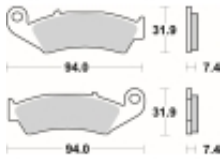

Link do produktu: <https://www.motorus.pl/sbs-603-si-motocyklowe-klocki-hamulcowe-komplet-na-1-tarcze-p-33449.html>

SBS 603 SI motocyklowe klocki hamulcowe komplet na 1 tarczę

Cena	94,50 zł
Dostępność	2 do 30 dni
Czas wysyłki	Na zamówienie
Numer katalogowy	603 SI
Producent	SBS

Opis produktu

SBS 603SI motocyklowe klocki hamulcowe komplet na 1 tarczę

Klocki hamulcowe SI

Klocki serii OFF ROAD wykonane ze spieków metali. W piasku czy w błocie w słońcu czy w deszczu specjalna mieszanka składników tworzących elementy cierne zapewni odpowiednią siłę hamowania. Nowoczesny materiał cierny stanowiący dorobek najnowszych technologii obróbki metali jest kompromisem pomiędzy siłą hamowania a minimalnym zużyciem. Charakterystyka klocka idealnie znosi arcytrudne warunki pracy jakie narzuca użytkowanie pojazdu w terenie.