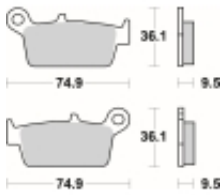

Link do produktu: <https://www.motorus.pl/sbs-604-hf-motocyklowe-klocki-hamulcowe-komplet-na-1-tarcze-p-33450.html>

## SBS 604 HF motocyklowe klocki hamulcowe komplet na 1 tarczę

Cena	<b>89,10 zł</b>
Dostępność	<b>2 do 30 dni</b>
Czas wysyłki	<b>Na zamówienie</b>
Numer katalogowy	<b>604 HF</b>
Producent	<b>SBS</b>