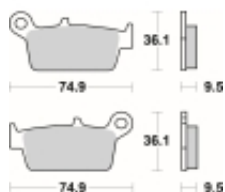

Link do produktu: <https://www.motorus.pl/sbs-604-rsi-motocyklowe-klocki-hamulcowe-komplet-na-1-tarcze-p-33451.html>

SBS 604 RSI motocyklowe klocki hamulcowe komplet na 1 tarczę

Cena	103,50 zł
Dostępność	2 do 30 dni
Czas wysyłki	Na zamówienie
Numer katalogowy	604 RSI
Producent	SBS