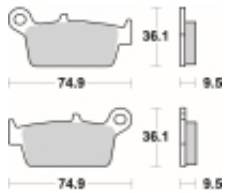

Link do produktu: <https://www.motorus.pl/sbs-604-rsi-motocyklowe-klocki-hamulcowe-komplet-na-1-tarcze-p-33451.html>

SBS 604 RSI motocyklowe klocki hamulcowe komplet na 1 tarczę

Cena	103,50 zł
Dostępność	2 do 30 dni
Czas wysyłki	Na zamówienie
Numer katalogowy	604 RSI
Producent	SBS

Opis produktu

SBS 604RSI motocyklowe klocki hamulcowe komplet na 1 tarczę

RSI Off-Road Racing - Sinter (przód/tył): klocki te są zbudowane ze specjalnie przygotowanych ze spieków metali dzięki czemu idealnie nadają się do rywalizacji sportowej w Motocrossie i ATV. Specjalnej mieszanki metali zapewnia ponadprzeciętną jednolitą i wolną od efektu fadingu siłę hamowania niezależnie od warunków terenowych i pogodowych. Ich funkcjonalność i zachowanie w trasie zostały sprawdzone przez czołowe teamy MX1 a nawet zyskały ich rekomendację. Klocki te są przeznaczone wyłącznie do jazdy wyczynowej dostępne dla zacisków przednich i tylnych.