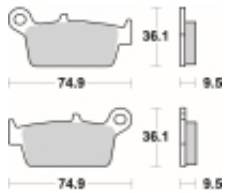

Link do produktu: <https://www.motorus.pl/sbs-604-si-motocyklowe-klocki-hamulcowe-komplet-na-1-tarcze-p-33452.html>

SBS 604 SI motocyklowe klocki hamulcowe komplet na 1 tarczę

Cena	94,50 zł
Dostępność	2 do 30 dni
Czas wysyłki	Na zamówienie
Numer katalogowy	604 SI
Producent	SBS

Opis produktu

SBS 604SI motocyklowe klocki hamulcowe komplet na 1 tarczę

Klocki hamulcowe SI

Klocki serii OFF ROAD wykonane ze spieków metali. W piasku czy w błocie w słońcu czy w deszczu specjalna mieszanka składników tworzących elementy cierne zapewni odpowiednią siłę hamowania. Nowoczesny materiał cierny stanowiący dorobek najnowszych technologii obróbki metali jest kompromisem pomiędzy siłą hamowania a minimalnym zużyciem. Charakterystyka klocka idealnie znosi arcytrudne warunki pracy jakie narzuca użytkowanie pojazdu w terenie.