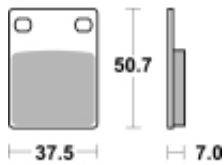

Link do produktu: <https://www.motorus.pl/sbs-606-hf-motocyklowe-klocki-hamulcowe-komplet-na-1-tarcze-p-34092.html>

SBS 606 HF motocyklowe klocki hamulcowe komplet na 1 tarczę

Cena	67,00 zł
Dostępność	2 do 30 dni
Czas wysyłki	Na zamówienie
Numer katalogowy	606 HF
Producent	SBS