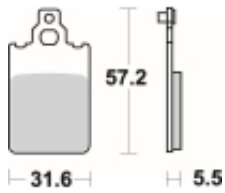

Link do produktu: <https://www.motorus.pl/sbs-607-hf-motocyklowe-klocki-hamulcowe-komplet-na-1-tarcze-p-33453.html>

SBS 607 HF motocyklowe klocki hamulcowe komplet na 1 tarczę

Cena	53,10 zł
Dostępność	2 do 30 dni
Czas wysyłki	Na zamówienie
Numer katalogowy	607 HF
Producent	SBS