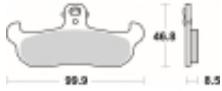

Link do produktu: <https://www.motorus.pl/sbs-608-rsi-motocyklowe-klocki-hamulcowe-komplet-na-1-tarcze-p-34094.html>

SBS 608 RSI motocyklowe klocki hamulcowe komplet na 1 tarczę

Cena	123,00 zł
Dostępność	2 do 30 dni
Czas wysyłki	Na zamówienie
Numer katalogowy	608 RSI
Producent	SBS