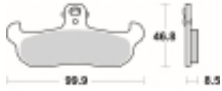

Link do produktu: <https://www.motorus.pl/sbs-608-si-motocyklowe-klocki-hamulcowe-komplet-na-1-tarcze-p-33454.html>

SBS 608 SI motocyklowe klocki hamulcowe komplet na 1 tarczę

Cena	80,10 zł
Dostępność	2 do 30 dni
Czas wysyłki	Na zamówienie
Numer katalogowy	608 SI
Producent	SBS

Opis produktu

SBS 608SI motocyklowe klocki hamulcowe komplet na 1 tarczę

Klocki hamulcowe SI

Klocki serii OFF ROAD wykonane ze spieków metali. W piasku czy w błocie w słońcu czy w deszczu specjalna mieszanka składników tworzących elementy cierne zapewni odpowiednią siłę hamowania. Nowoczesny materiał cierny stanowiący dorobek najnowszych technologii obróbki metali jest kompromisem pomiędzy siłą hamowania a minimalnym zużyciem. Charakterystyka klocka idealnie znosi arcytrudne warunki pracy jakie narzuca użytkowanie pojazdu w terenie.