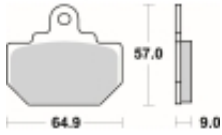

Link do produktu: <https://www.motorus.pl/sbs-610-hf-motocyklowe-klocki-hamulcowe-komplet-na-1-tarcze-p-34095.html>

SBS 610 HF motocyklowe klocki hamulcowe komplet na 1 tarczę

Cena	91,00 zł
Dostępność	2 do 30 dni
Czas wysyłki	Na zamówienie
Numer katalogowy	610 HF
Producent	SBS