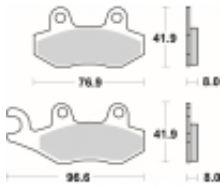

Link do produktu: <https://www.motorus.pl/sbs-611-hf-motocyklowe-klocki-hamulcowe-komplet-na-1-tarcze-p-34096.html>

## SBS 611 HF motocyklowe klocki hamulcowe komplet na 1 tarczę

Cena	<b>85,50 zł</b>
Dostępność	<b>2 do 30 dni</b>
Czas wysyłki	<b>Na zamówienie</b>
Numer katalogowy	<b>611 HF</b>
Producent	<b>SBS</b>