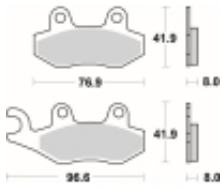

Link do produktu: <https://www.motorus.pl/sbs-611-hs-motocyklowe-klocki-hamulcowe-komplet-na-1-tarcze-p-33665.html>

SBS 611 HS motocyklowe klocki hamulcowe komplet na 1 tarczę

Cena	107,10 zł
Dostępność	2 do 30 dni
Czas wysyłki	Na zamówienie
Numer katalogowy	611 HS
Producent	SBS

Opis produktu

SBS 611HS motocyklowe klocki hamulcowe komplet na 1 tarczę

Klocki serii HS to idealne połączenie doskonale dozowanej wolnej od efektu fadingu siły hamowania z wysoką odpornością termiczną

Wykonane są ze spieków metali