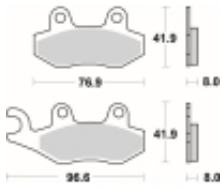

Link do produktu: <https://www.motorus.pl/sbs-611-ls-motocyklowe-klocki-hamulcowe-komplet-na-1-tarcze-p-33455.html>

## SBS 611 LS motocyklowe klocki hamulcowe komplet na 1 tarczę

Cena	<b>130,50 zł</b>
Dostępność	<b>2 do 30 dni</b>
Czas wysyłki	<b>Na zamówienie</b>
Numer katalogowy	<b>611 LS</b>
Producent	<b>SBS</b>