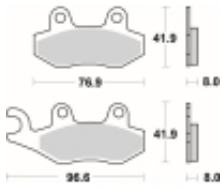

Link do produktu: <https://www.motorus.pl/sbs-611-rsi-motocyklowe-klocki-hamulcowe-komplet-na-1-tarcze-p-33456.html>

SBS 611 RSI motocyklowe klocki hamulcowe komplet na 1 tarczę

Cena	103,50 zł
Dostępność	2 do 30 dni
Czas wysyłki	Na zamówienie
Numer katalogowy	611 RSI
Producent	SBS

Opis produktu

SBS 611RSI motocyklowe klocki hamulcowe komplet na 1 tarczę

RSI Off-Road Racing - Sinter (przód/tył): klocki te są zbudowane ze specjalnie przygotowanych ze spieków metali dzięki czemu idealnie nadają się do rywalizacji sportowej w Motocrossie i ATV. Specjalnej mieszanki metali zapewnia ponadprzeciętną jednolitą i wolną od efektu fadingu siłę hamowania niezależnie od warunków terenowych i pogodowych. Ich funkcjonalność i zachowanie w trasie zostały sprawdzone przez czołowe teamy MX1 a nawet zyskały ich rekomendację. Klocki te są przeznaczone wyłącznie do jazdy wyczynowej dostępne dla zacisków przednich i tylnych.