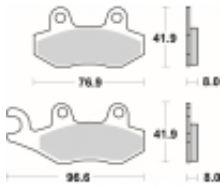

Link do produktu: <https://www.motorus.pl/sbs-611-si-motocyklowe-klocki-hamulcowe-komplet-na-1-tarcze-p-33568.html>

SBS 611 SI motocyklowe klocki hamulcowe komplet na 1 tarczę

Cena	91,80 zł
Dostępność	2 do 30 dni
Czas wysyłki	Na zamówienie
Numer katalogowy	611 SI
Producent	SBS

Opis produktu

SBS 611SI motocyklowe klocki hamulcowe komplet na 1 tarczę

Klocki hamulcowe SI

Klocki serii OFF ROAD wykonane ze spieków metali. W piasku czy w błocie w słońcu czy w deszczu specjalna mieszanka składników tworzących elementy cierne zapewni odpowiednią siłę hamowania. Nowoczesny materiał cierny stanowiący dorobek najnowszych technologii obróbki metali jest kompromisem pomiędzy siłą hamowania a minimalnym zużyciem. Charakterystyka klocka idealnie znosi arcytrudne warunki pracy jakie narzuca użytkowanie pojazdu w terenie.