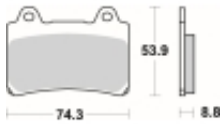

Link do produktu: <https://www.motorus.pl/sbs-613-hf-motocyklowe-klocki-hamulcowe-komplet-na-1-tarcze-p-34097.html>

SBS 613 HF motocyklowe klocki hamulcowe komplet na 1 tarczę

Cena	103,41 zł
Dostępność	2 do 30 dni
Czas wysyłki	Na zamówienie
Numer katalogowy	613 HF
Producent	SBS