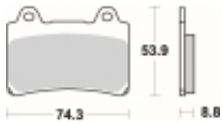

## SBS 613 HS motocyklowe klocki hamulcowe komplet na 1 tarczę

Cena	<b>98,10 zł</b>
Dostępność	<b>2 do 30 dni</b>
Czas wysyłki	<b>Na zamówienie</b>
Numer katalogowy	<b>613 HS</b>
Producent	<b>SBS</b>