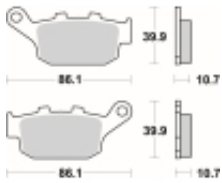

Link do produktu: <https://www.motorus.pl/sbs-614-hf-motocyklowe-klocki-hamulcowe-komplet-na-1-tarcze-p-34098.html>

SBS 614 HF motocyklowe klocki hamulcowe komplet na 1 tarczę

Cena	89,10 zł
Dostępność	2 do 30 dni
Czas wysyłki	Na zamówienie
Numer katalogowy	614 HF
Producent	SBS