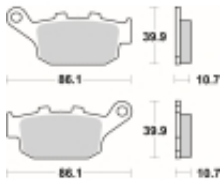

Link do produktu: <https://www.motorus.pl/sbs-614-ls-motocyklowe-klocki-hamulcowe-komplet-na-1-tarcze-p-33570.html>

## SBS 614 LS motocyklowe klocki hamulcowe komplet na 1 tarczę

Cena	<b>132,30 zł</b>
Dostępność	<b>2 do 30 dni</b>
Czas wysyłki	<b>Na zamówienie</b>
Numer katalogowy	<b>614 LS</b>
Producent	<b>SBS</b>