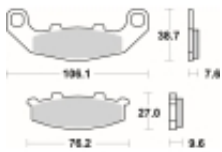

Link do produktu: <https://www.motorus.pl/sbs-615-hf-motocyklowe-klocki-hamulcowe-komplet-na-1-tarcze-p-34100.html>

SBS 615 HF motocyklowe klocki hamulcowe komplet na 1 tarczę

Cena	99,00 zł
Dostępność	2 do 30 dni
Czas wysyłki	Na zamówienie
Numer katalogowy	615 HF
Producent	SBS

Opis produktu

SBS 615HF motocyklowe klocki hamulcowe komplet na 1 tarczę

Wykonane z mieszaniny ceramicznej klocki SBS serii STREET zapewniają stabilną siłę hamowania wysoki poziom komfortu oraz ponadprzeciętną żywotność bez względu na warunki użytkowania. Klocki zaprojektowane zostały do użytku ulicznego. Ze względu na właściwości doceniane przez codziennych użytkowników jak i turystów motocyklowych. Zapewniają pewną i dobrze zbalansowaną siłę hamowania.