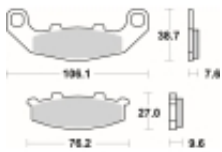

Link do produktu: <https://www.motorus.pl/sbs-615-hf-motocyklowe-klocki-hamulcowe-komplet-na-1-tarcze-p-34100.html>

## SBS 615 HF motocyklowe klocki hamulcowe komplet na 1 tarczę

Cena	<b>99,00 zł</b>
Dostępność	<b>2 do 30 dni</b>
Czas wysyłki	<b>Na zamówienie</b>
Numer katalogowy	<b>615 HF</b>
Producent	<b>SBS</b>