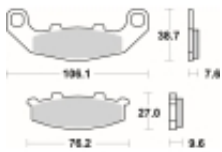

Link do produktu: <https://www.motorus.pl/sbs-615-hs-motocyklowe-klocki-hamulcowe-komplet-na-1-tarcze-p-33571.html>

SBS 615 HS motocyklowe klocki hamulcowe komplet na 1 tarczę

Cena	116,10 zł
Dostępność	2 do 30 dni
Czas wysyłki	Na zamówienie
Numer katalogowy	615 HS
Producent	SBS

Opis produktu

SBS 615HS motocyklowe klocki hamulcowe komplet na 1 tarczę

Klocki serii HS to idealne połączenie doskonale dozowanej wolnej od efektu fadingu siły hamowania z wysoką odpornością termiczną

Wykonane są ze spieków metali