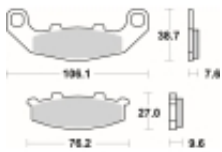

Link do produktu: <https://www.motorus.pl/sbs-615-ls-motocyklowe-klocki-hamulcowe-komplet-na-1-tarcze-p-34101.html>

SBS 615 LS motocyklowe klocki hamulcowe komplet na 1 tarczę

Cena	145,00 zł
Dostępność	2 do 30 dni
Czas wysyłki	Na zamówienie
Numer katalogowy	615 LS
Producent	SBS

Opis produktu

SBS 615LS motocyklowe klocki hamulcowe komplet na 1 tarczę

Klocki LS serii STREET EXCEL to połączenie doskonale dozowanej wolnej od efektu fadingu siły hamowania. Wykonane ze spieków metali. Klocki sprawdzają się doskonale we wszystkich sytuacjach gdzie niezmiernie ważne jest płynne i szybkie zatrzymanie. Szybko odprowadzają ciepło i nie tracą swoich właściwości pod wpływem temperatury jednocześnie są kompromisem pomiędzy maksymalnym współczynnikiem tarcia a minimalnym zużyciem tarczy hamulcowej. Należy używać wyłącznie do zacisków tylnego koła.