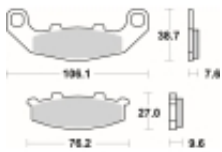

Link do produktu: <https://www.motorus.pl/sbs-615-rq-motocyklowe-klocki-hamulcowe-komplet-na-1-tarcze-p-34102.html>

SBS 615 RQ motocyklowe klocki hamulcowe komplet na 1 tarczę

Cena	130,00 zł
Dostępność	2 do 30 dni
Czas wysyłki	Na zamówienie
Numer katalogowy	615 RQ
Producent	SBS

Opis produktu

SBS 615RQ motocyklowe klocki hamulcowe komplet na 1 tarczę

RQ Racing - Carbon Tech (tył): klocki hamulcowe SBS RQ Carbon Tech to tylne klocki wykonane ze spieków węglowych przeznaczone dla zawodników którzy intensywnie korzystają z tylnego hamulca w trakcie wyścigów np. dla stabilizacji toru jazdy. Dostępne dla większości seryjnych i wyczynowych zacisków hamulcowych montowanych w sportowych motocyklach.