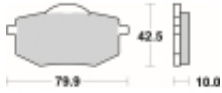

Link do produktu: <https://www.motorus.pl/sbs-616-hf-motocyklowe-klocki-hamulcowe-komplet-na-1-tarcze-p-33572.html>

SBS 616 HF motocyklowe klocki hamulcowe komplet na 1 tarczę

Cena	80,10 zł
Dostępność	2 do 30 dni
Czas wysyłki	Na zamówienie
Numer katalogowy	616 HF
Producent	SBS