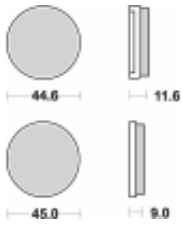

Link do produktu: <https://www.motorus.pl/sbs-617-hf-motocyklowe-klocki-hamulcowe-komplet-na-1-tarcze-p-34103.html>

SBS 617 HF motocyklowe klocki hamulcowe komplet na 1 tarczę

Cena	91,00 zł
Dostępność	2 do 30 dni
Czas wysyłki	Na zamówienie
Numer katalogowy	617 HF
Producent	SBS