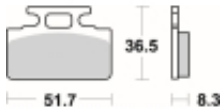

Link do produktu: <https://www.motorus.pl/sbs-618-hf-motocyklowe-klocki-hamulcowe-komplet-na-1-tarcze-p-34104.html>

SBS 618 HF motocyklowe klocki hamulcowe komplet na 1 tarczę

Cena	91,00 zł
Dostępność	2 do 30 dni
Czas wysyłki	Na zamówienie
Numer katalogowy	618 HF
Producent	SBS