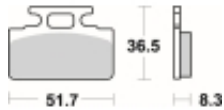

Link do produktu: <https://www.motorus.pl/sbs-618-hf-motocyklowe-klocki-hamulcowe-komplet-na-1-tarcze-p-34104.html>

SBS 618 HF motocyklowe klocki hamulcowe komplet na 1 tarczę

Cena	91,00 zł
Dostępność	2 do 30 dni
Czas wysyłki	Na zamówienie
Numer katalogowy	618 HF
Producent	SBS