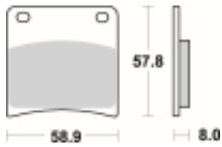

Link do produktu: <https://www.motorus.pl/sbs-620-hf-motocyklowe-klocki-hamulcowe-komplet-na-1-tarcze-p-34107.html>

SBS 620 HF motocyklowe klocki hamulcowe komplet na 1 tarczę

Cena	82,80 zł
Dostępność	2 do 30 dni
Czas wysyłki	Na zamówienie
Numer katalogowy	620 HF
Producent	SBS