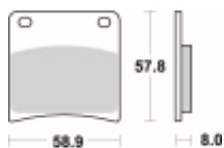

Link do produktu: <https://www.motorus.pl/sbs-620-hs-motocyklowe-klocki-hamulcowe-komplet-na-1-tarcze-p-33574.html>

SBS 620 HS motocyklowe klocki hamulcowe komplet na 1 tarczę

Cena	105,30 zł
Dostępność	2 do 30 dni
Czas wysyłki	Na zamówienie
Numer katalogowy	620 HS
Producent	SBS