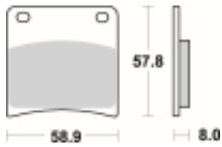

Link do produktu: <https://www.motorus.pl/sbs-620-ls-motocyklowe-klocki-hamulcowe-komplet-na-1-tarcze-p-33575.html>

SBS 620 LS motocyklowe klocki hamulcowe komplet na 1 tarczę

Cena	121,50 zł
Dostępność	2 do 30 dni
Czas wysyłki	Na zamówienie
Numer katalogowy	620 LS
Producent	SBS

Opis produktu

SBS 620LS motocyklowe klocki hamulcowe komplet na 1 tarczę

Klocki LS serii STREET EXCEL to połączenie doskonale dozowanej wolnej od efektu fadingu siły hamowania. Wykonane ze spieków metali. Klocki sprawdzają się doskonale we wszystkich sytuacjach gdzie niezmiernie ważne jest płynne i szybkie zatrzymanie. Szybko odprowadzają ciepło i nie tracą swoich właściwości pod wpływem temperatury jednocześnie są kompromisem pomiędzy maksymalnym współczynnikiem tarcia a minimalnym zużyciem tarczy hamulcowej. Należy używać wyłącznie do zacisków tylnego koła.