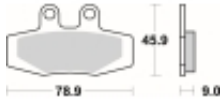

## SBS 621 HF motocyklowe klocki hamulcowe komplet na 1 tarczę

Cena	<b>91,00 zł</b>
Dostępność	<b>2 do 30 dni</b>
Czas wysyłki	<b>Na zamówienie</b>
Numer katalogowy	<b>621 HF</b>
Producent	<b>SBS</b>