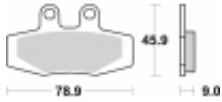

Link do produktu: <https://www.motorus.pl/sbs-621-hf-motocyklowe-klocki-hamulcowe-komplet-na-1-tarcze-p-34108.html>

SBS 621 HF motocyklowe klocki hamulcowe komplet na 1 tarczę

Cena	91,00 zł
Dostępność	2 do 30 dni
Czas wysyłki	Na zamówienie
Numer katalogowy	621 HF
Producent	SBS