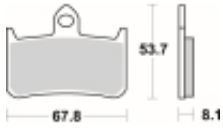

Link do produktu: <https://www.motorus.pl/sbs-622-dc-motocyklowe-klocki-hamulcowe-komplet-na-1-tarcze-p-34109.html>

SBS 622 DC motocyklowe klocki hamulcowe komplet na 1 tarczę

Cena	161,10 zł
Dostępność	2 do 30 dni
Czas wysyłki	Na zamówienie
Numer katalogowy	622 DC
Producent	SBS

Opis produktu

SBS 622DC motocyklowe klocki hamulcowe komplet na 1 tarczę

Klocki hamulcowe DC DUAL CARBON

Klocki wykonane ze spieków węglowych. Rekomendowane przez międzynarodowe władze sportów motocyklowych.

Właściwości:

- wyeliminowany efekt fadingu dzięki obróbce DEST
- wysoki współczynnik tarcia progresywna charakterystyka hamowania
- wysoka stabilność termiczna
- stałe właściwości hamulców
- niskie zużycie klocków
- nie niszczą tarcz hamulcowych
- przeznaczone do użytku tylko na torze wyścigowym