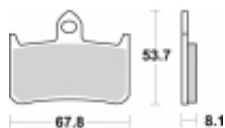

Link do produktu: <https://www.motorus.pl/sbs-622-hf-motocyklowe-klocki-hamulcowe-komplet-na-1-tarcze-p-34110.html>

SBS 622 HF motocyklowe klocki hamulcowe komplet na 1 tarczę

Cena	82,80 zł
Dostępność	2 do 30 dni
Czas wysyłki	Na zamówienie
Numer katalogowy	622 HF
Producent	SBS