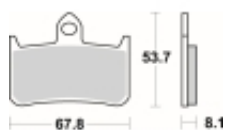

Link do produktu: <https://www.motorus.pl/sbs-622-hs-motocyklowe-klocki-hamulcowe-komplet-na-1-tarcze-p-33576.html>

SBS 622 HS motocyklowe klocki hamulcowe komplet na 1 tarczę

Cena	107,10 zł
Dostępność	2 do 30 dni
Czas wysyłki	Na zamówienie
Numer katalogowy	622 HS
Producent	SBS

Opis produktu

SBS 622HS motocyklowe klocki hamulcowe komplet na 1 tarczę

Klocki serii HS to idealne połączenie doskonale dozowanej wolnej od efektu fadingu siły hamowania z wysoką odpornością termiczną

Wykonane są ze spieków metali

Zaprojektowane z myślą o zastosowaniu w nowoczesnych mocnych motocyklach sportowych oraz w motocyklach ciężkich

Szybko odprowadzanie ciepła i nie tracą swoich właściwości pod wpływem temperatury