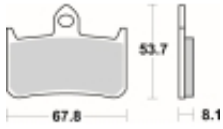

Link do produktu: <https://www.motorus.pl/sbs-622-rs-motocyklowe-klocki-hamulcowe-komplet-na-1-tarcze-p-33577.html>

SBS 622 RS motocyklowe klocki hamulcowe komplet na 1 tarczę

Cena	116,10 zł
Dostępność	2 do 30 dni
Czas wysyłki	Na zamówienie
Numer katalogowy	622 RS
Producent	SBS