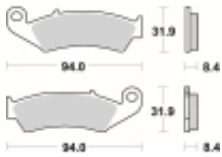

Link do produktu: <https://www.motorus.pl/sbs-623-hf-motocyklowe-klocki-hamulcowe-komplet-na-1-tarcze-p-34111.html>

SBS 623 HF motocyklowe klocki hamulcowe komplet na 1 tarczę

| | |
|------------------|----------------------|
| Cena | 99,00 zł |
| Dostępność | 2 do 30 dni |
| Czas wysyłki | Na zamówienie |
| Numer katalogowy | 623 HF |
| Producent | SBS |