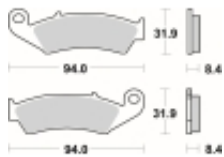

Link do produktu: <https://www.motorus.pl/sbs-623-ls-motocyklowe-klocki-hamulcowe-komplet-na-1-tarcze-p-33578.html>

SBS 623 LS motocyklowe klocki hamulcowe komplet na 1 tarczę

Cena	148,50 zł
Dostępność	2 do 30 dni
Czas wysyłki	Na zamówienie
Numer katalogowy	623 LS
Producent	SBS

Opis produktu

SBS 623LS motocyklowe klocki hamulcowe komplet na 1 tarczę

Klocki LS serii STREET EXCEL to połączenie doskonale dozowanej wolnej od efektu fadingu siły hamowania. Wykonane ze spieków metali. Klocki sprawdzają się doskonale we wszystkich sytuacjach gdzie niezmiernie ważne jest płynne i szybkie zatrzymanie. Szybko odprowadzają ciepło i nie tracą swoich właściwości pod wpływem temperatury jednocześnie są kompromisem pomiędzy maksymalnym współczynnikiem tarcia a minimalnym zużyciem tarczy hamulcowej. Należy używać wyłącznie do zacisków tylnego koła.