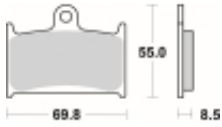

Link do produktu: <https://www.motorus.pl/sbs-624-dc-motocyklowe-klocki-hamulcowe-komplet-na-1-tarcze-p-34112.html>

SBS 624 DC motocyklowe klocki hamulcowe komplet na 1 tarczę

Cena	161,10 zł
Dostępność	2 do 30 dni
Czas wysyłki	Na zamówienie
Numer katalogowy	624 DC
Producent	SBS