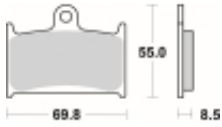

Link do produktu: <https://www.motorus.pl/sbs-624-hf-motocyklowe-klocki-hamulcowe-komplet-na-1-tarcze-p-34113.html>

SBS 624 HF motocyklowe klocki hamulcowe komplet na 1 tarczę

Cena	80,10 zł
Dostępność	2 do 30 dni
Czas wysyłki	Na zamówienie
Numer katalogowy	624 HF
Producent	SBS